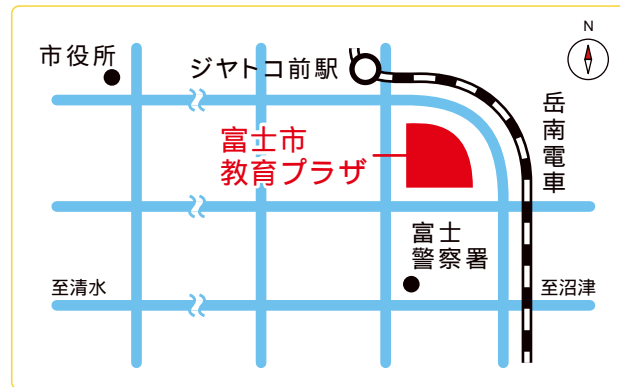

富士市教育委員会 富士市若者相談窓口 ココ☆カラ

- 対象：富士市在住・在学中、概ね中学校卒業から39歳までの、ニート、ひきこもり、不登校などの困難を抱える若者とそのご家族
- 〒417-0024 富士市八代町1-1 富士市教育プラザ1F
- Tel/Fax：0545-55-0562
- E-mail：f-wakamono@chive.ocn.ne.jp
- 開所：火～土曜日9時～17時
  (日・月・祝・年末年始休み)
- 受託：NPO法人 青少年就労支援ネットワーク静岡

ジャトコ前駅より徒歩2分