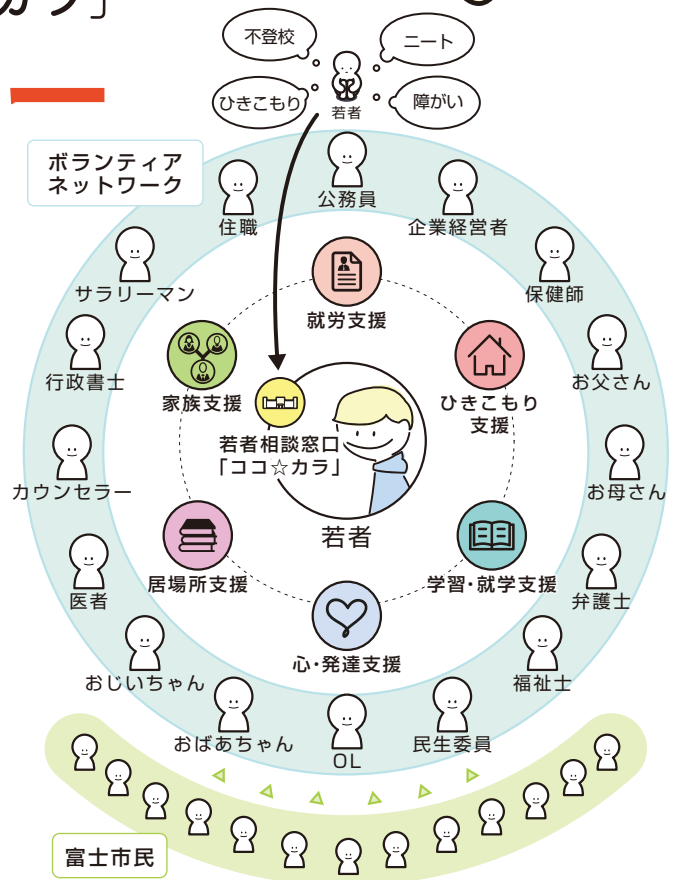

参加無料 ボランティア募集のお知らせ

富士市のおせっかいな方、
若者支援を通して地域を
盛り上げたい方、募集!

富士市若者相談窓口「ココ☆カラ」

若者サポーター 養成講座

1/19 土 (受付開始12:45)
13:00~16:30

会場 | 富士市教育プラザ 1F 大会議室

住所 | 〒417-0024 富士市八代町 1-1

駐車場 | 会場駐車場をご利用下さい

お申込 | 電話・メールにて (※申込締切 1/18)

懇親会 | 17時から会場周辺にて(3,000円程度)

ニートやひきこもり・不登校など社会生活を円滑に営むことが困難な若者に、地域のみみなでおせっかいをやってみませんか? コミュニケーションのコツや人生の経験談を若者に伝えて、後押しをしてくれるボランティアサポーターさんを募集しています。魅力的で活気に満ち溢れた地域を創りましょう。

①静岡方式とは? (講義)

当団体が若者就労支援を行っている、伴走型支援型の「静岡方式」についてご説明します。

②先輩サポーター・若者の体験談

具体的にどのような流れでサポートを行っているのか、現役サポーターからお話します。

③フォローアップミーティング (交流会)

現在窓口を利用している若者と交流をして頂き、どんなことを若者たちが考えているのか、理解して頂く場となっております。サポーターによる地域活動の紹介や、サポーター同士による親交を深める時間をご用意しております。